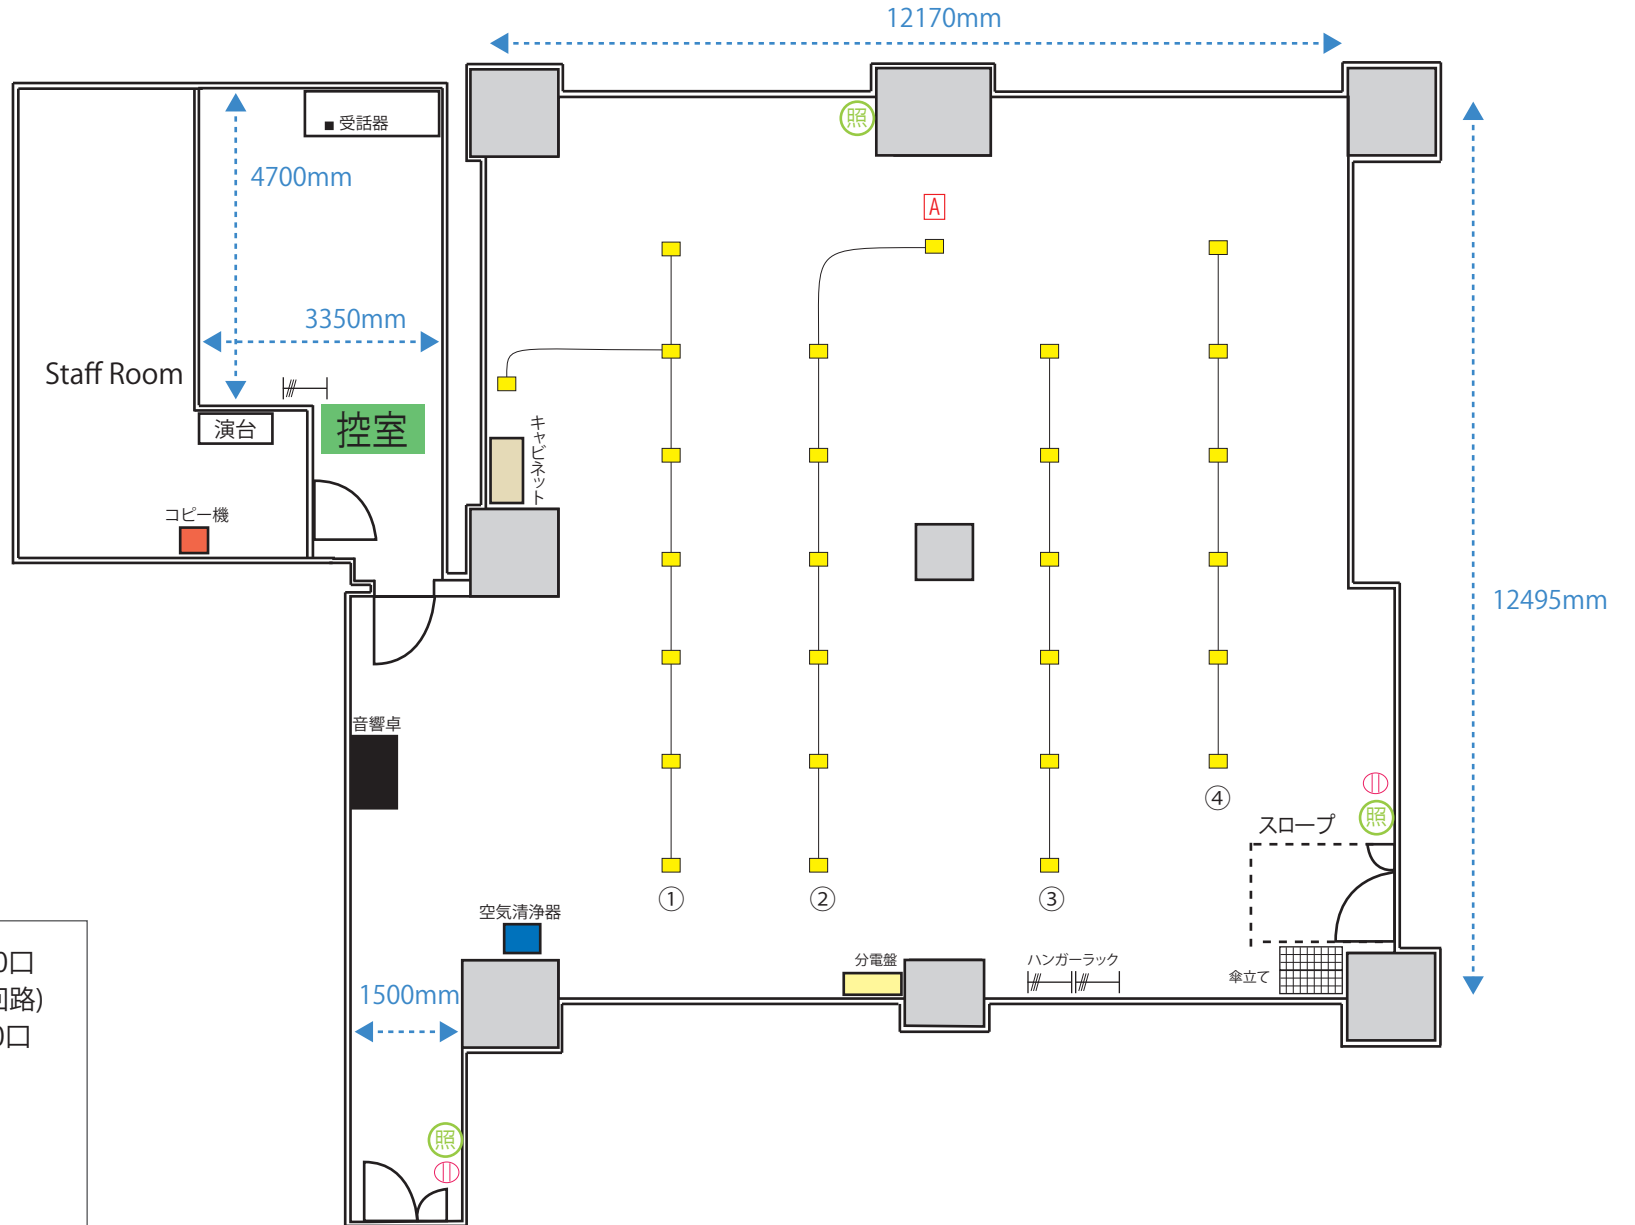

《設備図面》

＜音響操作卓＞

- ・音響ミキサー
- ・CDプレーヤー
- ・RCA音声入力
- ・RCA録音出力

- { ・床コンセント内電源 各2口 計50口
(1回路2,000W 計4回路)
- ・床コンセント内LAN 各2口 計50口
- Ⓜ 壁コンセント (1部屋2,000W)
- ⓧ 照明スイッチ
- ⓐ 映像入力端子